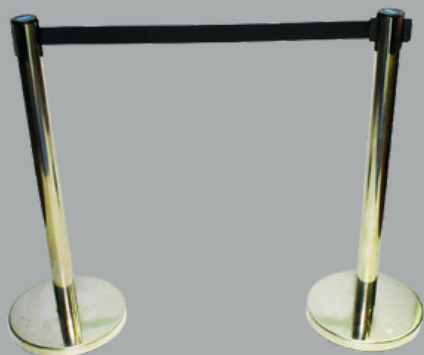

Pack sofa design

Table Ottoman Laze polypropylène blanc dimensions H.38,5 L.75 l.75 8kg + 3 Laze lounge chair polypropylène blanc dimensions H.70,5 L.75 l.75 9,5kg avec assise rembourée grise

ACCESOIRES

Porte manteau arbo

Aluminium gris 5 branches
dimensions H.187 Diam.36 7kg

Poteaux de guidage à sangle

Acier inoxydable noir mat avec pied lesté et sangle
noire de 2.30m
dimensions H.98 Diam. tube 5.1 Diam. socle 32
11kg