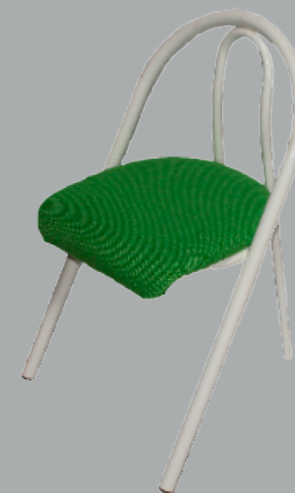

Chaise simply vert

Armature blanche
assise velours verte
dimensions H.76 L.46 P.50 5kg
1€