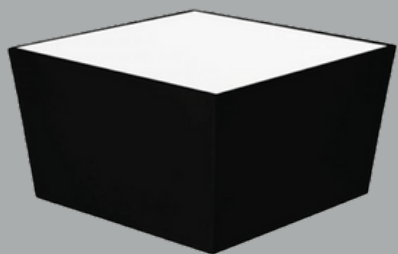

Piètement polypropylène blanc
plateau mélaminé blanc
dimensions H.110 Diam.80 18kg

ENSEMBLES

ensemble aluminium

piètement et plateau aluminium

Guéridon aluminium dimension H.70 Diam.60 10kg

+ 2 fauteuils aluminium bistrot dimensions H.73 L.

48 P.57 3kg

Pack comptoir

Banque accueil pliable élaminé blanc sur armatures
acier dimensions H.95 x L.120 x P.44 cm sans porte
avec étagère 29kg + 2 tabouret inox anthracite

Armature inox assise velours anthracite dimensions

H.97 L.48 P.49 7kg

Pack sofa

Table conic lounge en polyéthylène noir et plateau acrylic blanc satiné dimensions H.40 L.70 l.70 11kg
+ 3 fauteuils sofa Assise et dos velours noir armatures inox dimensions H. 70 L. 54 P.64 10kg