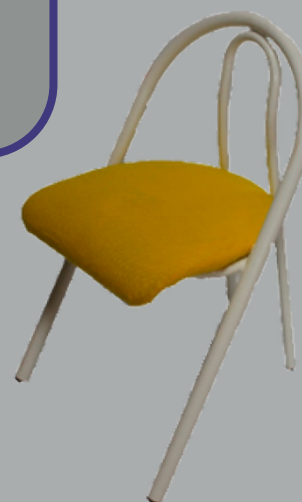

Armature blanche
assise velours anthracite
dimensions H.76 L.46 P.50 5kg

Chaise simply vert

Armature blanche
assise velours verte
dimensions H.76 L.46 P.50 5kg
1€

Chaise simply blanc

Armature blanche
assise velours blanc
dimensions H.76 L.46 P.50 5kg