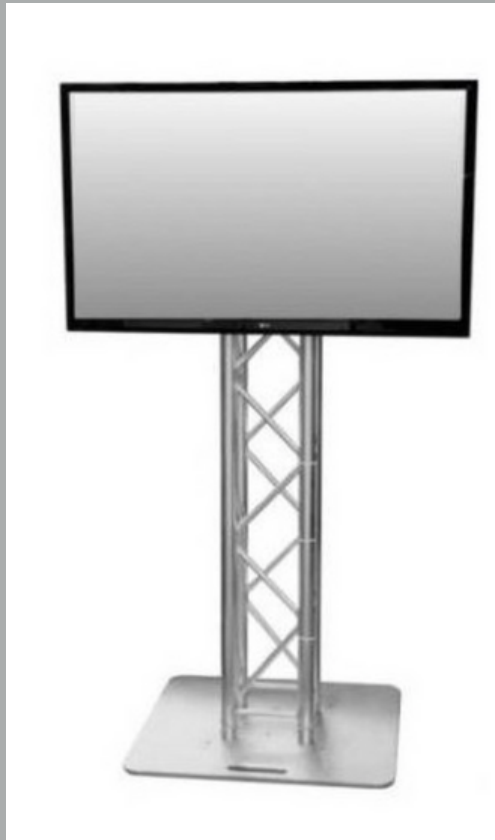

Présentoir XL

Armature métal blanche, 3 supports documents
amovible dimensions H.151 L.48 P.33 16kg

Vitrine haute

Aluminium satiné avec 2portes coulissantes et
fermeture à clé dimensions H.181 L .99 P.43

TV TOTEM

Tv totem 40p

Écran 40 pouces / 101 cm sur structure aluminum
2m avec embase métal diam.80

Tv 40p

Écran 40 pouces / 101 cm

Tv totem 50p

Écran 50 pouces / 127 cm sur structure aluminum
2m avec embase métal diam.80

Tv 50p

Écran 50 pouces / 127 cm

Tv totem 65p

Écran 65 pouces / 165 cm sur structure aluminum
2m avec embase métal diam.80

TV 65p

Écran 65 pouces / 165 cm